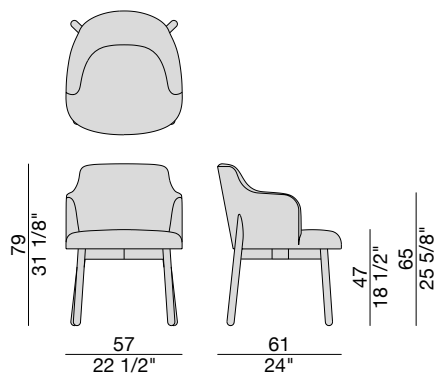

ABBY CON BRACCIOLI

Design G. & O. Buratti

SEDIA | CHAIR

2022

Sedia con braccioli con struttura in massello di frassino o in noce canaletta e rivestimento nei tessuti della collezione.

Chair with armrests with frame in solid ash or canaletta walnut and cover in the fabrics of the collection.

Stuhl mit Armlehnen mit Gestell aus massiver Esche oder Nussbaum Canaletta und Bezug in den Stoffen der Kollektion.

Chaise avec accoudoirs avec structure en frêne ou en noyer canaletta massif et revêtement dans les tissus de la collection.

Silla con brazos con estructura en fresno o nogal canaletta macizo y revestimiento en las telas de la colección.