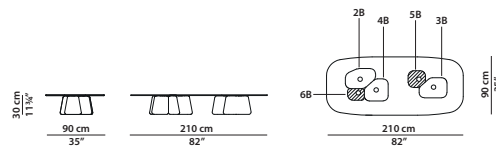

 Gamba in marmo. Marble leg.

 Gamba in pelle. Leather leg.

160 x 160 h30 cm - 62¹/₂ x 62¹/₂ h11³/₄"

Tavolino. Small table.

 Gamba in marmo. Marble leg.

 Gamba in pelle. Leather leg.

210 x 90 h30 cm - 82 x 35 h11³/₄"

Tavolino. Small table.

 Gamba in marmo. Marble leg.

 Gamba in pelle. Leather leg.

180 x 50 h75 cm - 70¹/₄ x 19¹/₂ h29¹/₄"

Consolle.

 Gamba in marmo. Marble leg.

 Gamba in pelle. Leather leg.

210 x 50 h75 cm - 82 x 19¹/₂ h29¹/₄"