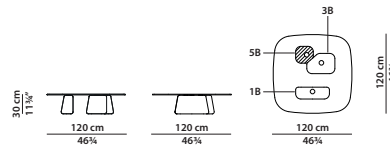

 Gamba in marmo. Marble leg.

 Gamba in pelle. Leather leg.

160 x 160 h30 cm - 62¹/₂ x 62¹/₂ h11³/₄"

Tavolino. Small table.

 Gamba in marmo. Marble leg.

 Gamba in pelle. Leather leg.

210 x 90 h30 cm - 82 x 35 h11³/₄"