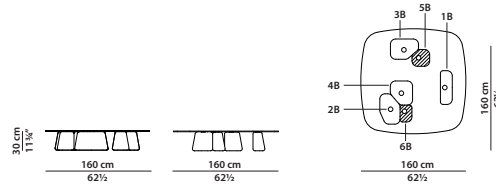

marmo Travertino Silver stuccato con
resina trasparente e finitura spazzolata
Travertino Silver marble filled with
transparent resin and brushed finish

120 x 120 h30 cm - 46³/₄ x 46³/₄ h11³/₄"

Tavolino. Small table.

 Gamba in marmo. Marble leg.

 Gamba in pelle. Leather leg.

160 x 160 h30 cm - 62¹/₂ x 62¹/₂ h11³/₄"

Tavolino. Small table.

 Gamba in marmo. Marble leg.

 Gamba in pelle. Leather leg.

210 x 90 h30 cm - 82 x 35 h11³/₄"