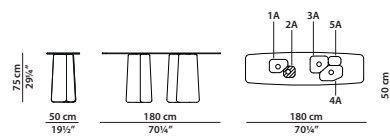

 Gamba in marmo. Marble leg.

 Gamba in pelle. Leather leg.

160 x 160 h30 cm - 62¹/₂ x 62¹/₂ h11³/₄"

Tavolino. Small table.

 Gamba in marmo. Marble leg.

 Gamba in pelle. Leather leg.

210 x 90 h30 cm - 82 x 35 h11³/₄"

Tavolino. Small table.

 Gamba in marmo. Marble leg.

 Gamba in pelle. Leather leg.

180 x 50 h75 cm - 70¹/₄ x 19¹/₂ h29¹/₄"

Consolle.

 Gamba in marmo. Marble leg.

 Gamba in pelle. Leather leg.

210 x 50 h75 cm - 82 x 19¹/₂ h29¹/₄"

Consolle.

 Gamba in marmo. Marble leg.

 Gamba in pelle. Leather leg.

140 x 110 h65 cm - 54¹/₂ x 43 h25¹/₄"

Tavolo. Table.

 Gamba in pelle. Leather leg.