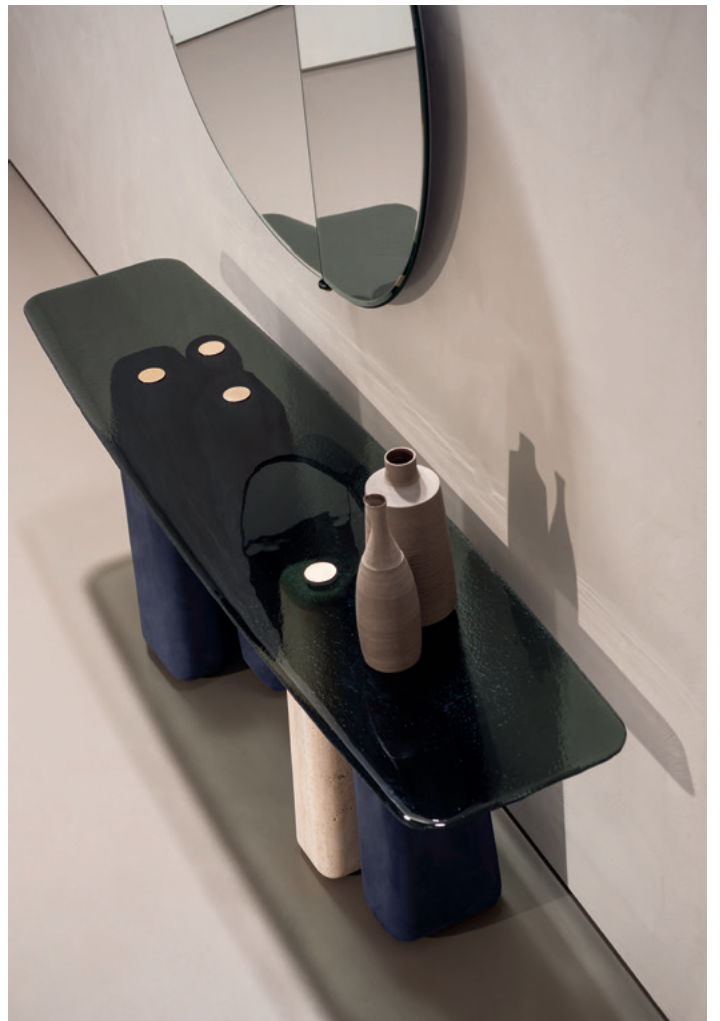

FANY
CHRISTOPHE DELCOURT

Modello: modello che necessita di montaggio.

Piano: piano in vetrofusione lavorato con una tecnica particolare per ottenere superfici imperfette. Dettagli con materiale a scelta con vernice opaca.

Piedi: gambe in marmo Travertino stuccato con resina trasparente e finitura spazzolata, con olio protettivo idrorepellente e in polimex con rivestimento in pelle (fare riferimento ai disegni tecnici). Piedini regolabili.

Cassa in legno dotata di due sensori per verifica di eventuali danni durante il trasporto.
(Fare riferimento a "Avvertenze importanti").

Model: article with assembly required.

Top: fused glass top carried out with a particular technique aimed to obtain imperfect surfaces. Details with material by choice with matte varnish.

Feet: legs in Travertino marble filled with transparent resin and brushed finish, with water-repellent protective oil and leather-covered polimex (please refer to the technical drawings). Adjustable feet.