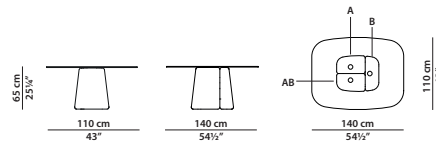

 Gamba in marmo. Marble leg.

 Gamba in pelle. Leather leg.

160 x 160 h30 cm - 62¹/₂ x 62¹/₂ h11³/₄"

Tavolino. Small table.

 Gamba in marmo. Marble leg.

 Gamba in pelle. Leather leg.

210 x 90 h30 cm - 82 x 35 h11³/₄"

Tavolino. Small table.

 Gamba in marmo. Marble leg.

 Gamba in pelle. Leather leg.

180 x 50 h75 cm - 70¹/₄ x 19¹/₂ h29¹/₄"

Consolle.

 Gamba in marmo. Marble leg.

 Gamba in pelle. Leather leg.

210 x 50 h75 cm - 82 x 19¹/₂ h29¹/₄"

Consolle.

 Gamba in marmo. Marble leg.

 Gamba in pelle. Leather leg.

140 x 110 h65 cm - 54¹/₂ x 43 h25¹/₄"

Tavolo. Table.

 Gamba in pelle. Leather leg.