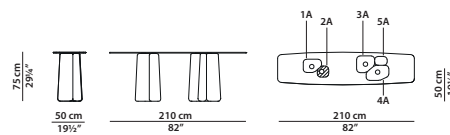

 Gamba in marmo. Marble leg.

 Gamba in pelle. Leather leg.

160 x 160 h30 cm - 62¹/₂ x 62¹/₂ h11³/₄"

Tavolino. Small table.

 Gamba in marmo. Marble leg.

 Gamba in pelle. Leather leg.

210 x 90 h30 cm - 82 x 35 h11³/₄"

Tavolino. Small table.

 Gamba in marmo. Marble leg.

 Gamba in pelle. Leather leg.

180 x 50 h75 cm - 70¹/₄ x 19¹/₂ h29¹/₄"

Consolle.

 Gamba in marmo. Marble leg.

 Gamba in pelle. Leather leg.

210 x 50 h75 cm - 82 x 19¹/₂ h29¹/₄"

Consolle.

 Gamba in marmo. Marble leg.

 Gamba in pelle. Leather leg.

140 x 110 h65 cm - 54¹/₂ x 43 h25¹/₄"

Tavolo. Table.

 Gamba in pelle. Leather leg.