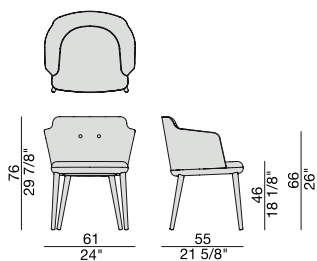

Sedia con braccioli e struttura in massello di noce canaletta o frassino e rivestimento nei tessuti della collezione. Possibilità di ordinare schienale e bottoni tono su tono o in contrasto.

Chair with arms with frame in solid canaletta walnut or ash wood and cover in the fabrics of the collection. The buttons could be ton sur ton or in contrast.

Armlehnenstuhl mit Gestell aus massivem Nussbaum Canaletta oder Esche und Bezug in den Stoffen der Kollektion. Mit der Möglichkeit die Rückenissen und Knöpfe in der selben oder zwei verschiedenen Stofffarben zu wahlen.

Chaise avec accoudoirs avec structure en noyer canaletta oder frêne massif et revêtement dans les tissus de la collection. Le dossier et les boutons peuvent être ton sur ton ou en contraste.

Silla con brazos y estructura en nogal canaletta o fresno macizo y revestimiento en las telas de la colección. Botones en la misma tela del asiento o en contraste.