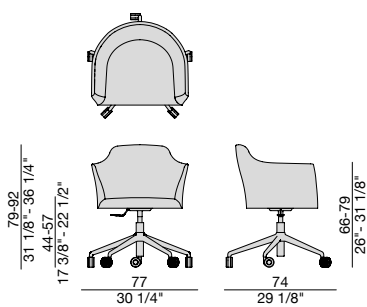

HEATHER

Design G. Carollo

SEDIA | CHAIR

2022

Poltroncina con basamento in metallo girevole a cinque razze con ruote. Rivestimento nei tessuti della collezione.

Armchair with five-spoke swivel metal base with castors. Cover in the fabrics of the collection.

Sessel mit drehbarem Metallfuß mit fünf Speichen mit Rädern. Bezug aus den Stoffen der Kollektion.

Fauteuil avec base métallique pivotante à cinq branches avec roues. Revêtement dans les tissus de la collection.

Silla con base de metal giratoria de cinco radios con ruedas y revestimiento en las telas de la colección.