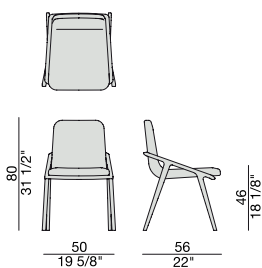

LOLITA

Design E. Gallina

SEDIA | CHAIR

2014

Sedia con struttura in massello di noce canaletta o frassino e rivestimento nei tessuti della collezione.

Chair with frame in solid canaletta walnut or ash and cover in the fabrics of the collection.

Silla con estructura en nogal canaletta o fresno macizo y revestimiento en las telas de la colección.

LOLITA CON BRACCIOLI

Design E. Gallina

SEDIA | CHAIR

2014

Sedia con braccioli con struttura in massello di noce canaletta o frassino e rivestimento nei tessuti della collezione.