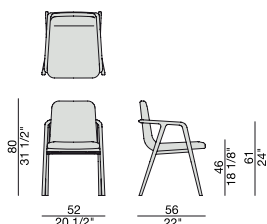

LOLITA CON BRACCIOLI

Design E. Gallina

SEDIA | CHAIR

2014

Sedia con braccioli con struttura in massello di noce canaletta o frassino e rivestimento nei tessuti della collezione.

Chair with arms with frame in canaletta walnut or ash and seat covered in the fabrics of the collection.

Stuhl mit Lehnen mit Gestell aus massivem Nussbaum Canaletta oder Esche und Bezug in den Stoffen der Kollektion.

Chaise avec accoudoirs avec structure en noyer canaletta ou frêne massif et siège revêtu dans les tissus de la collection.

Silla con brazos con estructura en nogal canaletta o fresno macizo y asiento revestido en las telas de la colección.