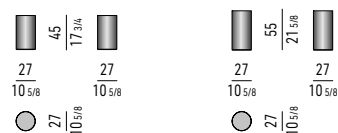

This unique finish is obtained through the application of paint containing small metal particles that are oxidized with natural acids and then set with a transparent matt finish. This process produces a non-uniform surface, making each piece unique.

Gestell: aus lackiertem Edelstahl in der Farbe Cortenstahl oder Effekt mit Kobaltblau.
Die untere Platte ist aus mattem Edelstahl mit schwarzer Lackierung.
Verstellbare Füße aus schwarzem ABS.

Das besondere Finish wird durch das Auftragen von Lack mit kleinen Metallpartikeln erzielt, die mit natürlichen Säuren oxidieren und anschließend mit einem transparenten, matten Lack fixiert werden. Durch diesen Prozess ist die Oberfläche nicht perfekt homogen und verleiht jedem Stück einen einzigartigen Charakter.

Structure : en acier inox peint effet couleur Corten ou effet couleur Bleu Cobalt.
Plaque inférieure en acier inox peint en noir mat.
Vérins niveleurs en ABS noir.

Cette finition particulière est obtenue par l'application d'une peinture contenant de petites particules métalliques qui sont oxydées avec des acides naturels puis fixées avec une peinture transparente mat. Ce processus fait que la surface n'est pas parfaitement homogène et apporte un caractère unique à chaque pièce.