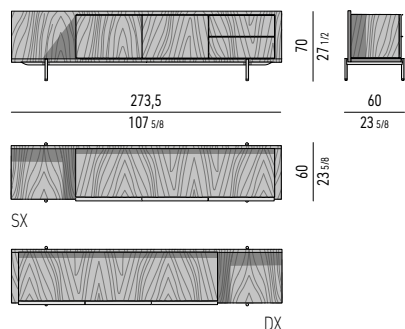

CONTENITORE DINING LOW | DINING LOW SIDEBOARD _ FEET CM 22

STRUTTURA IN PALISSANDRO SANTOS | PALISANDER SANTOS STRUCTURE

ELEMENTO CONTENITORE IN PALISSANDRO SANTOS PALISANDER SANTOS STORAGE ELEMENT