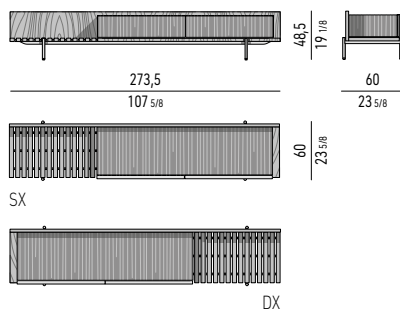

ELEMENTO CONTENITORE IN **FRASSINO**
ASH STORAGE ELEMENT