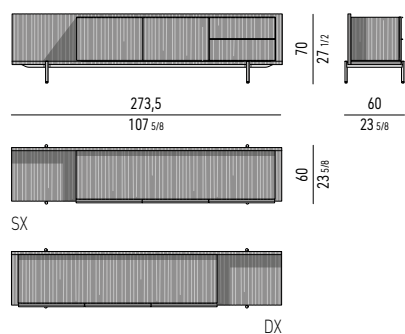

STRUTTURA IN FRASSINO | ASH STRUCTURE

ELEMENTO CONTENITORE IN FRASSINO ASH STORAGE ELEMENT