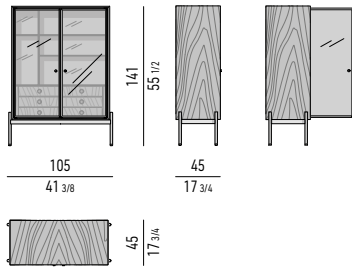

CONTENITORE VERTICALE | VERTICAL CABINET

ILLUMINAZIONE A LED
LED LIGHTING

INTERRUTTORE
SWITCH