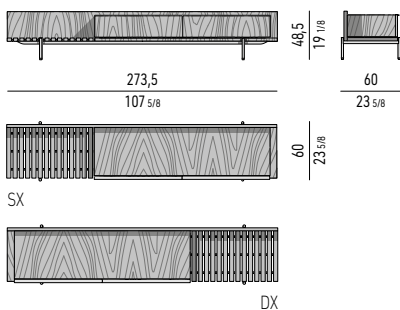

CONTENITORE LIVING/TV | LIVING/TV SIDEBOARD

STRUTTURA IN PALISSANDRO SANTOS | PALISANDER SANTOS STRUCTURE

ELEMENTO CONTENITORE IN **PALISSANDRO SANTOS**
PALISANDER SANTOS STORAGE ELEMENT