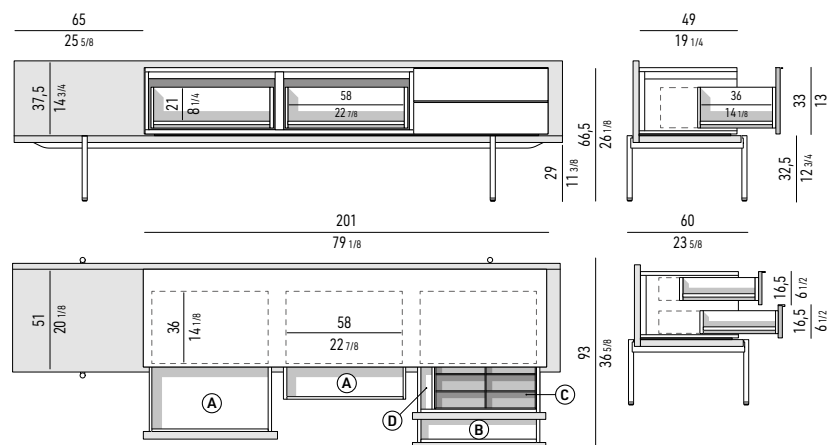

MISURE INTERNE | INTERNAL MEASUREMENTS

VASSOIO PORTAPOSATE | CUTLERY TRAY: CM 51X36 H3,5

Scomparto grande | big section: cm 49,5x8,5 H2,5
Scomparto piccolo | small section cm: 24,5x8 H2,5

Nr. 4 cassetti che scorrono su guide a estrazione totale con chiusura Blumotion.
Portata massima per cassetto Kg 30;
Nr. 1 vassoio portaposate in cuoio color Nero dotato di divisori, riposto nel cassetto (C).

Spazio utile interno

Cassetti (A): cm 58x36 H21
Cassetto (B): cm 58x36 H8
Vano (D): cm 5,5x36 H8

Nr. 4 drawers that glide on fully extractable guides with Blumotion soft-close system.
Maximum load per drawer is 30 Kg;
Nr. 1 cutlery tray in Black colour saddle-hide, with dividers, located in the (C) drawer.

Internal dimension

Drawers (A): cm 58x36 H21
Drawer (B): cm 58x36 H8
Compartment (D): cm 5,5x36 H8