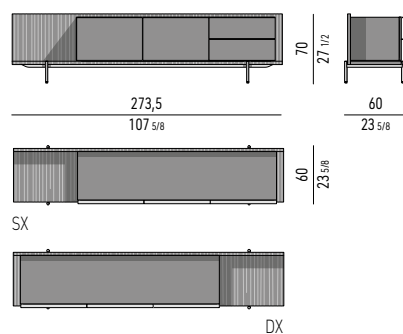

ELEMENTO CONTENITORE LACCATO LUCIDO GLOSSY LACQUERED STORAGE ELEMENT