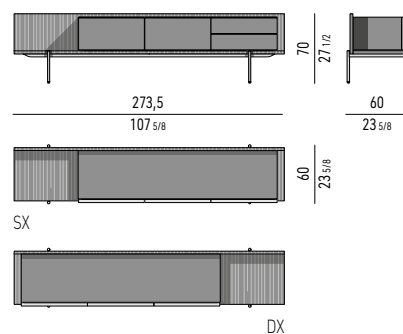

ELEMENTO CONTENITORE LACCATO LUCIDO GLOSSY LACQUERED STORAGE ELEMENT