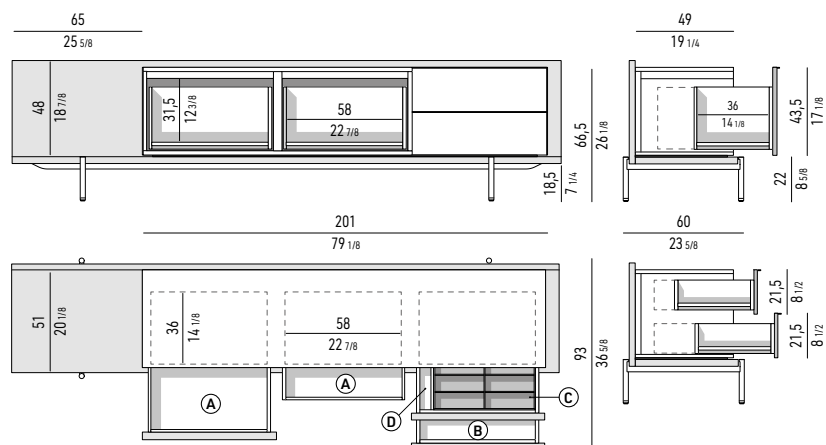

Internal dimension

Drawers (A): cm 58x36 H21
Drawer (B): cm 58x36 H8
Compartment (D): cm 5,5x36 H8

CONTENITORE DINING LOW | DINING LOW SIDEBOARD _ FEET CM 22

STRUTTURA IN PALISSANDRO SANTOS | PALISANDER SANTOS STRUCTURE

VASSOIO PORTAPOSATE | CUTLERY TRAY: CM 51X36 H3,5

Scomparto grande | big section: cm 49,5x8,5 H2,5
Scomparto piccolo | small section: cm 24,5x8 H2,5

Nr. 4 cassetti che scorrono su guide a estrazione totale con chiusura Blumotion.
Portata massima per cassetto Kg 30;
Nr. 1 vassoio portaposate in cuoio color Nero dotato di divisori, riposto nel cassetto (C).
Spazio utile interno
Cassetti (A): cm 58x36 H31,5
Cassetto (B): cm 58x36 H13
Vano (D): cm 5,5x36 H11,5