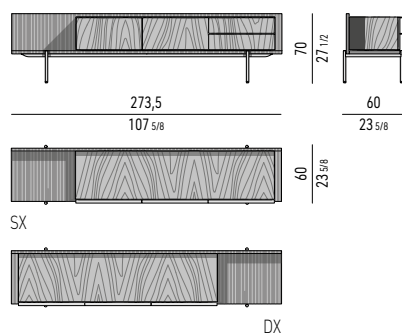

ELEMENTO CONTENITORE IN PALISSANDRO SANTOS PALISANDER SANTOS STORAGE ELEMENT