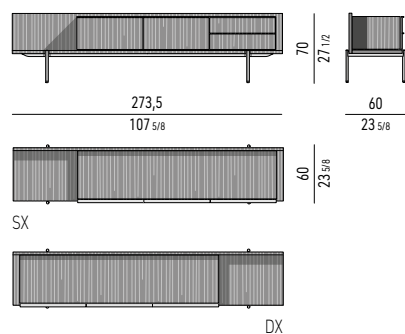

STRUTTURA IN FRASSINO | ASH STRUCTURE

ELEMENTO CONTENITORE IN FRASSINO ASH STORAGE ELEMENT