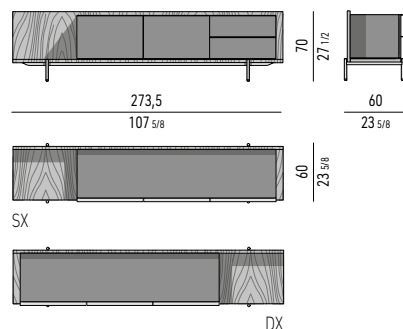

ELEMENTO CONTENITORE LACCATO LUCIDO GLOSSY LACQUERED STORAGE ELEMENT